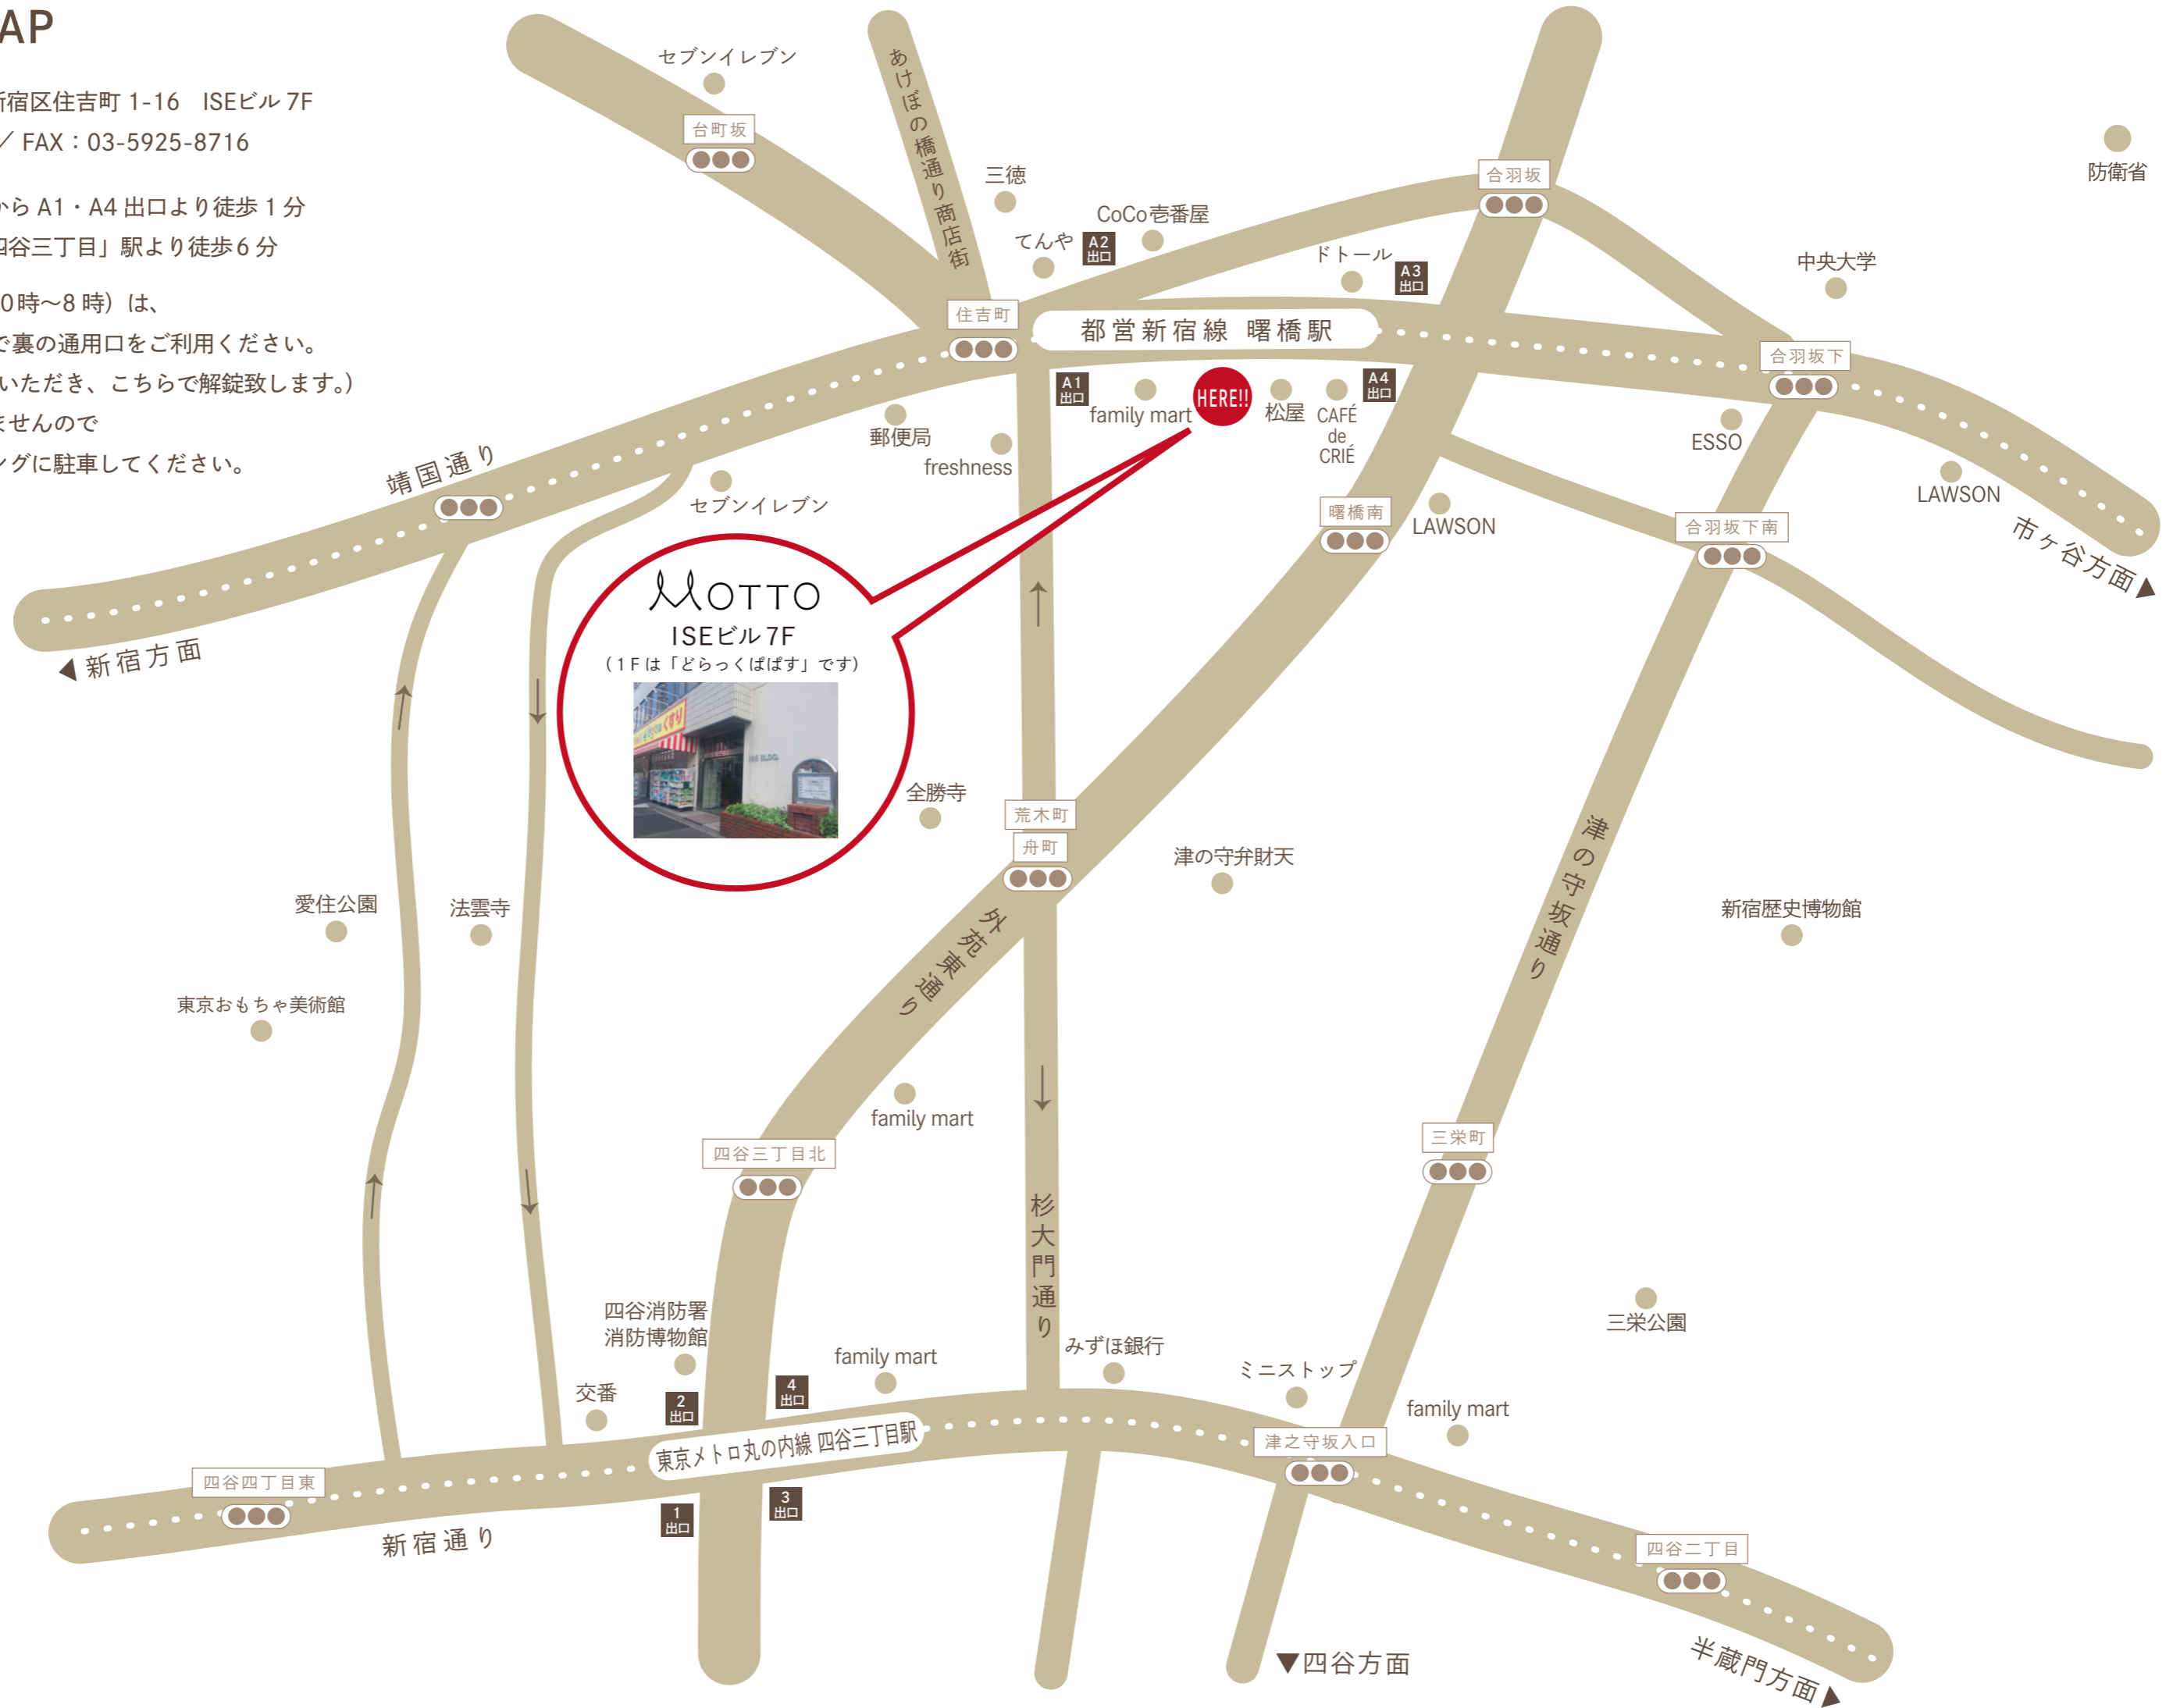

ACCESS MAP

〒162-0065 東京都新宿区住吉町 1-16 ISEビル 7F
TEL : 03-5925-8715 / FAX : 03-5925-8716

都営新宿線「曙橋」駅からA1・A4出口より徒歩1分
東京メトロ丸ノ内線「四谷三丁目」駅より徒歩6分

※日曜・祝日、夜間（20時～8時）は、
正面口が閉まりますので裏の通用口をご利用ください。
（インターホンでお呼びいただき、こちらで解錠致します。）

※専用駐車場はございませんので
お近くのコインパーキングに駐車してください。

LOTTO
ISEビル7F
(1Fは「どらっくばす」です)

PARKING INFORMATION